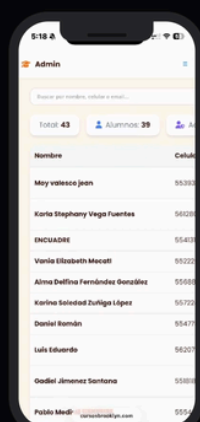

CRM Brooklyn

Sistema a la medida de operaciones diseñado para reemplazar tareas repetitivas y ahorrar tiempo.